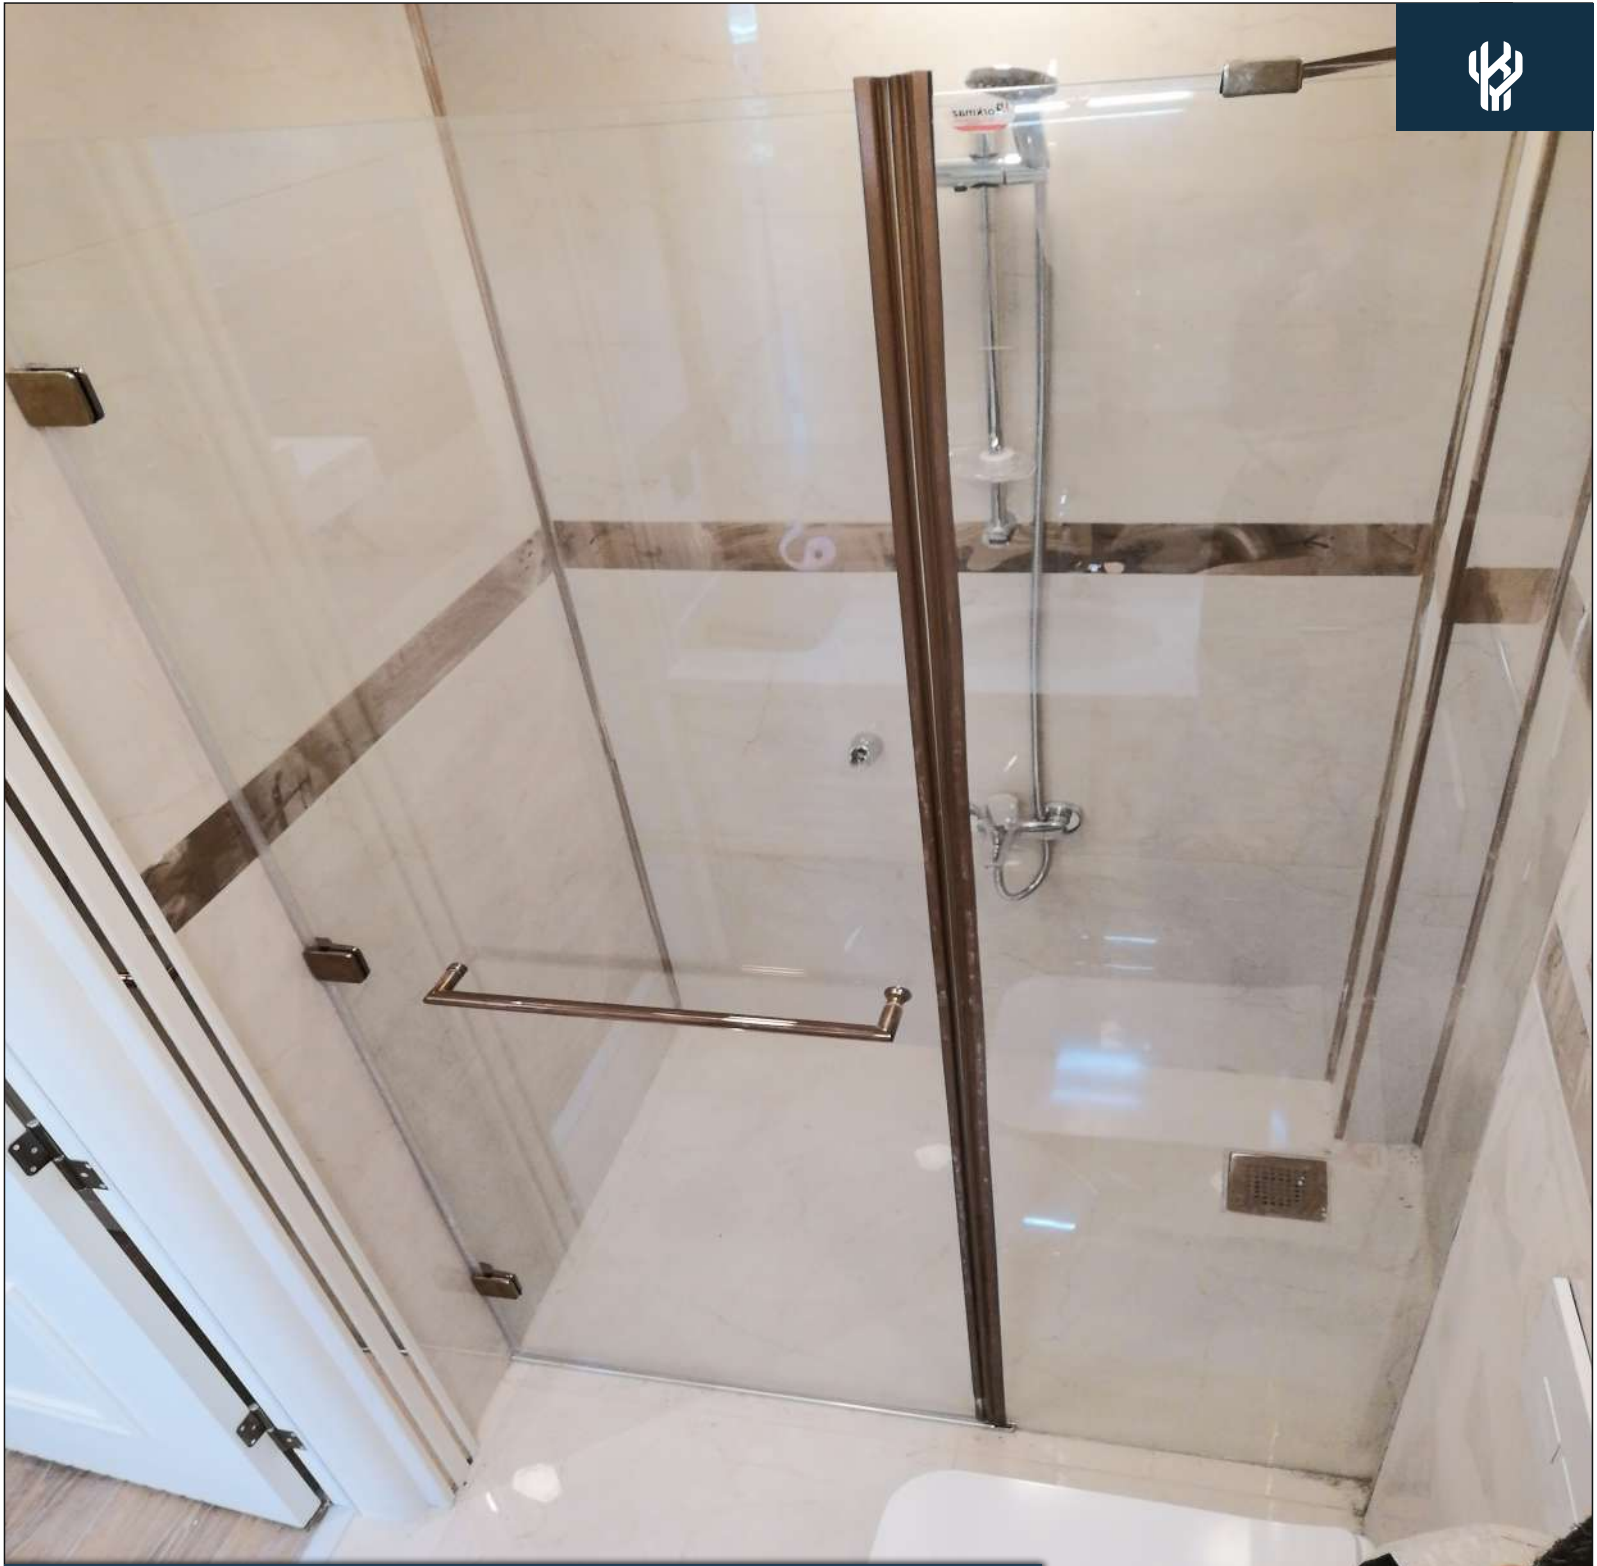

AÇELYA SERİSİ

Acelya Series

6 mm Cam / 6 mm Glass

Standart H: 190 cm / Standart H: 190 cm

1 cm Ayarlanabilme Özelliği / 1 cm Adjustable Feature

Özel Ölçü İmkani
Custom Size

Cam Kalınlığı
Glass Thickness

Temperli Cam
Tempered Glass

Farklı Renk Seçenekleri
Different Color Options

Farklı Kulp Seçenekleri
Different Handle Options

Farklı Menteşe Seçenekleri
Different Hinge Options

www.korkmazyapiurunleri.com