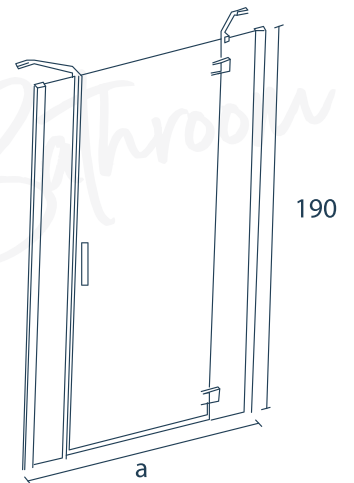

AKASYA SERİSİ

Akasya Series

6 mm - 8 mm Cam / 6 mm - 8 mm Glass

Nokta Menteşeli Sistem / Point Hinged System

Standart H: 190 cm / Standart H: 190 cm

1 cm Ayarlanabilme Özelliği / 1 cm Adjustable Feature

Özel Ölçü İmkani
Custom Size

Cam Kalınlığı
Glass Thickness

Temperli Cam
Tempered Glass

Farklı Renk Seçenekleri
Different Color Options

Farklı Kulp Seçenekleri
Different Handle Options

Farklı Menteşe Seçenekleri
Different Hinge Options