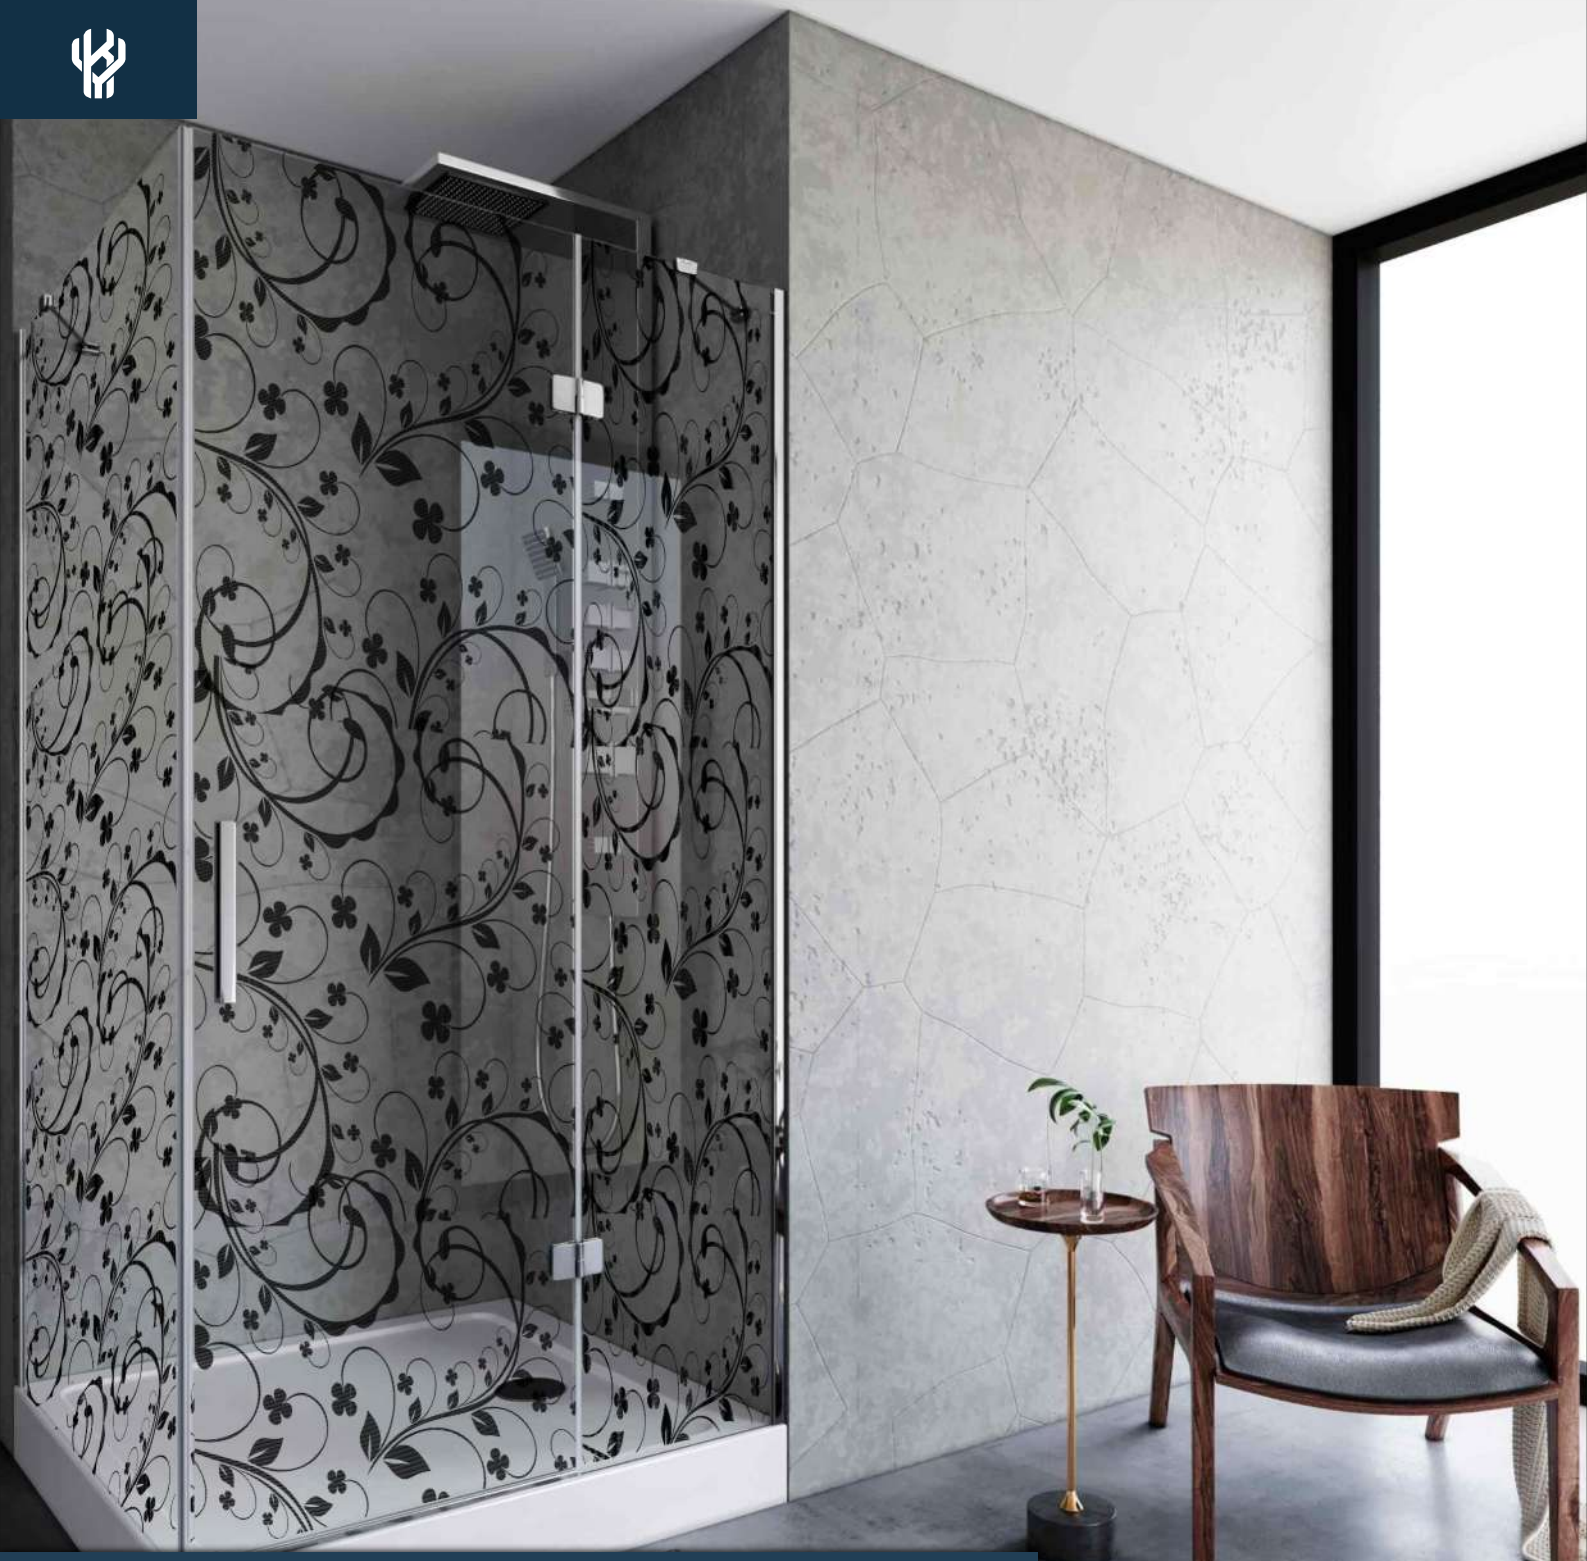

Özel Ölçü İmkani
Custom Size

Cam Kalınlığı
Glass Thickness

Temperli Cam
Tempered Glass

Farklı Renk Seçenekleri
Different Color Options

Farklı Kulp Seçenekleri
Different Handle Options

Farklı Menteşe Seçenekleri
Different Hinge Options