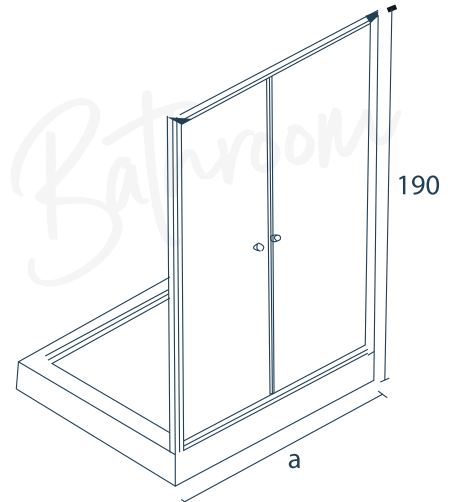

MİMOZA SERİSİ

Mimoza Series

6 mm Cam / 6 mm Glass

Boy Menteşeli Sistem / Tall Hinged System

Alüminyum Profil / Aluminum Profile

Standart H: 190 cm / Standart H: 190 cm

1 cm Ayarlanabilme Özelliği / 1 cm Adjustable Feature

Özel Ölçü İmkani
Custom Size

Cam Kalınlığı
Glass Thickness

Temperli Cam
Tempered Glass

Farklı Renk Seçenekleri
Different Color Options

Farklı Kulp Seçenekleri
Different Handle Options

Farklı Menteşe Seçenekleri
Different Hinge Options